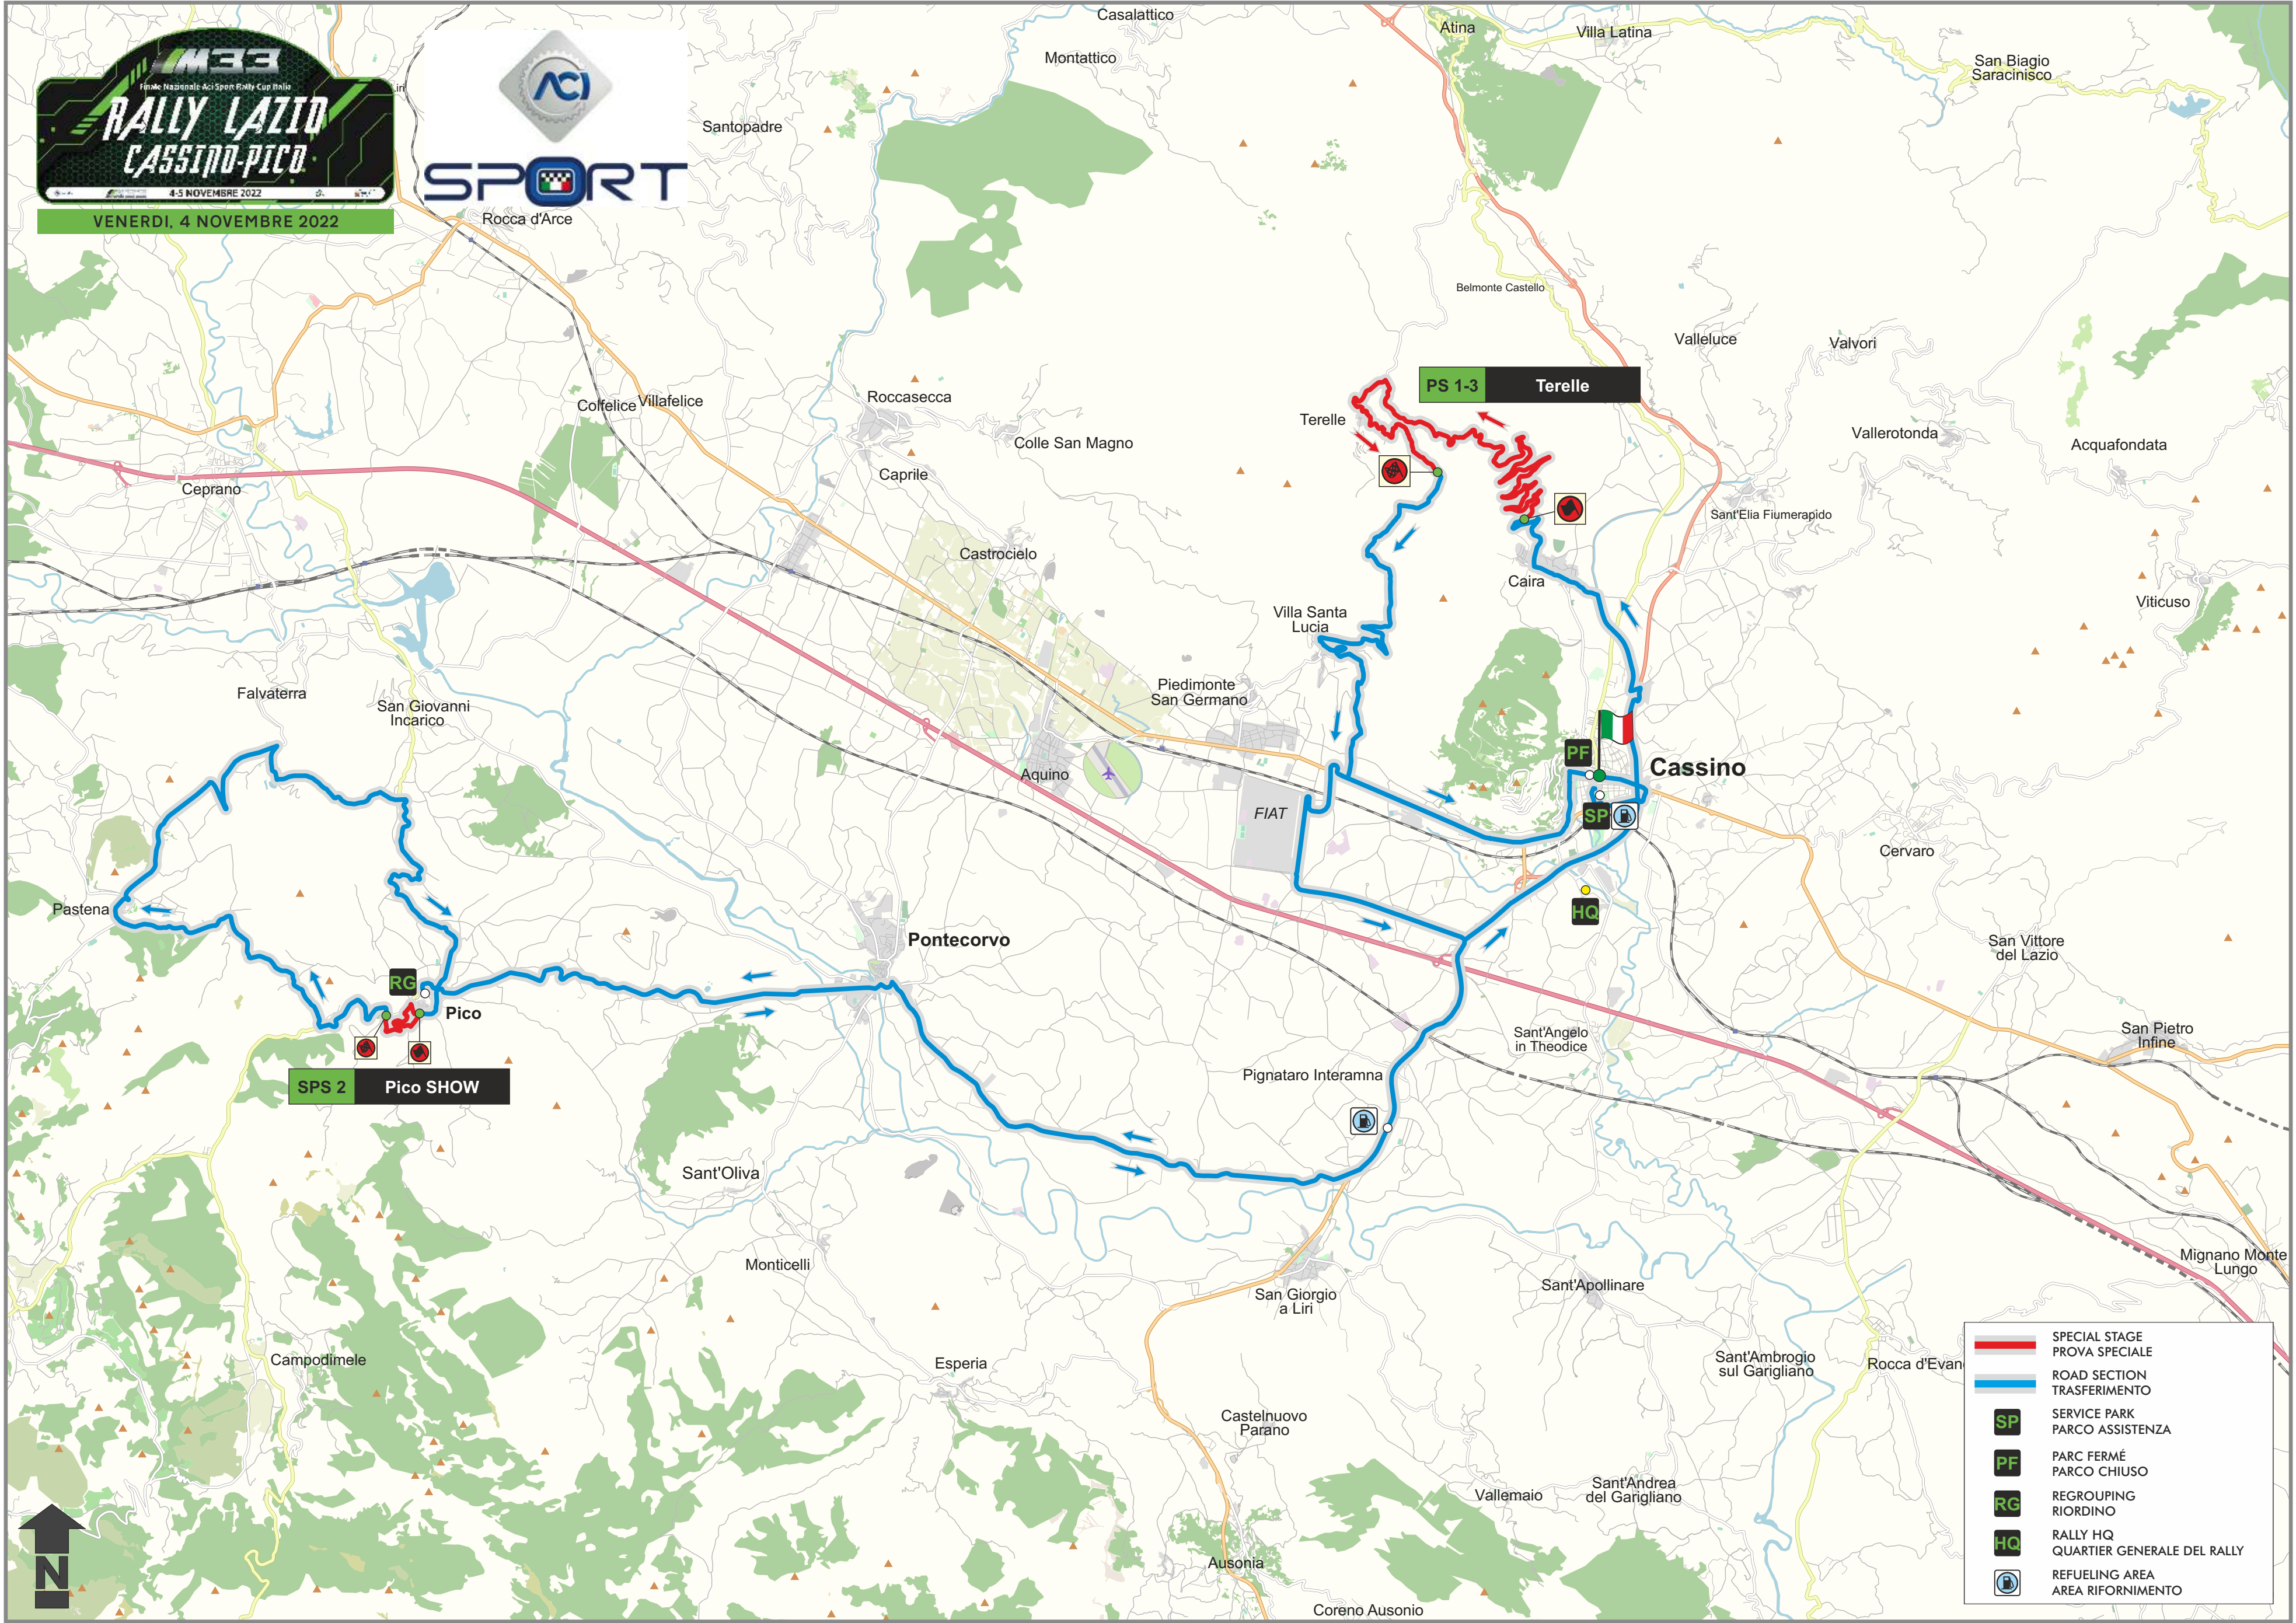

SPS 2 Pico SHOW

PS 5-7 Greci - Pico

SD Shakedown

PS 1-3 Terelle

PS 4-6 Viticuso

- SPECIAL STAGE  
PROVA SPECIALE
- ROAD SECTION  
TRASFERIMENTO
- SP SERVICE PARK  
PARCO ASSISTENZA
- PF PARC FERMÉ  
PARCO CHIUSO
- RG REGROUPING  
RIORDINO
- HQ RALLY HQ  
QUARTIER GENERALE DEL RALLY
- REFUELING AREA  
AREA RIFORNIMENTO

4-5 NOVEMBRE 2022  
VENERDI, 4 NOVEMBRE 2022

- SPECIAL STAGE  
PROVA SPECIALE
- ROAD SECTION  
TRASFERIMENTO
- SP SERVICE PARK  
PARCO ASSISTENZA
- PF PARC FERMÉ  
PARCO CHIUSO
- RG REGROUPING  
RIORDINO
- HQ RALLY HQ  
QUARTIER GENERALE DEL RALLY
- REFUELING AREA  
AREA RIFORNIMENTO

	SPECIAL STAGE PROVA SPECIALE
	ROAD SECTION TRASFERIMENTO
	SERVICE PARK PARCO ASSISTENZA
	PARC FERMÉ PARCO CHIUSO
	REGROUPING RIORDINO
	RALLY HQ QUARTIER GENERALE DEL RALLY
	REFUELING AREA AREA RIFORNIMENTO