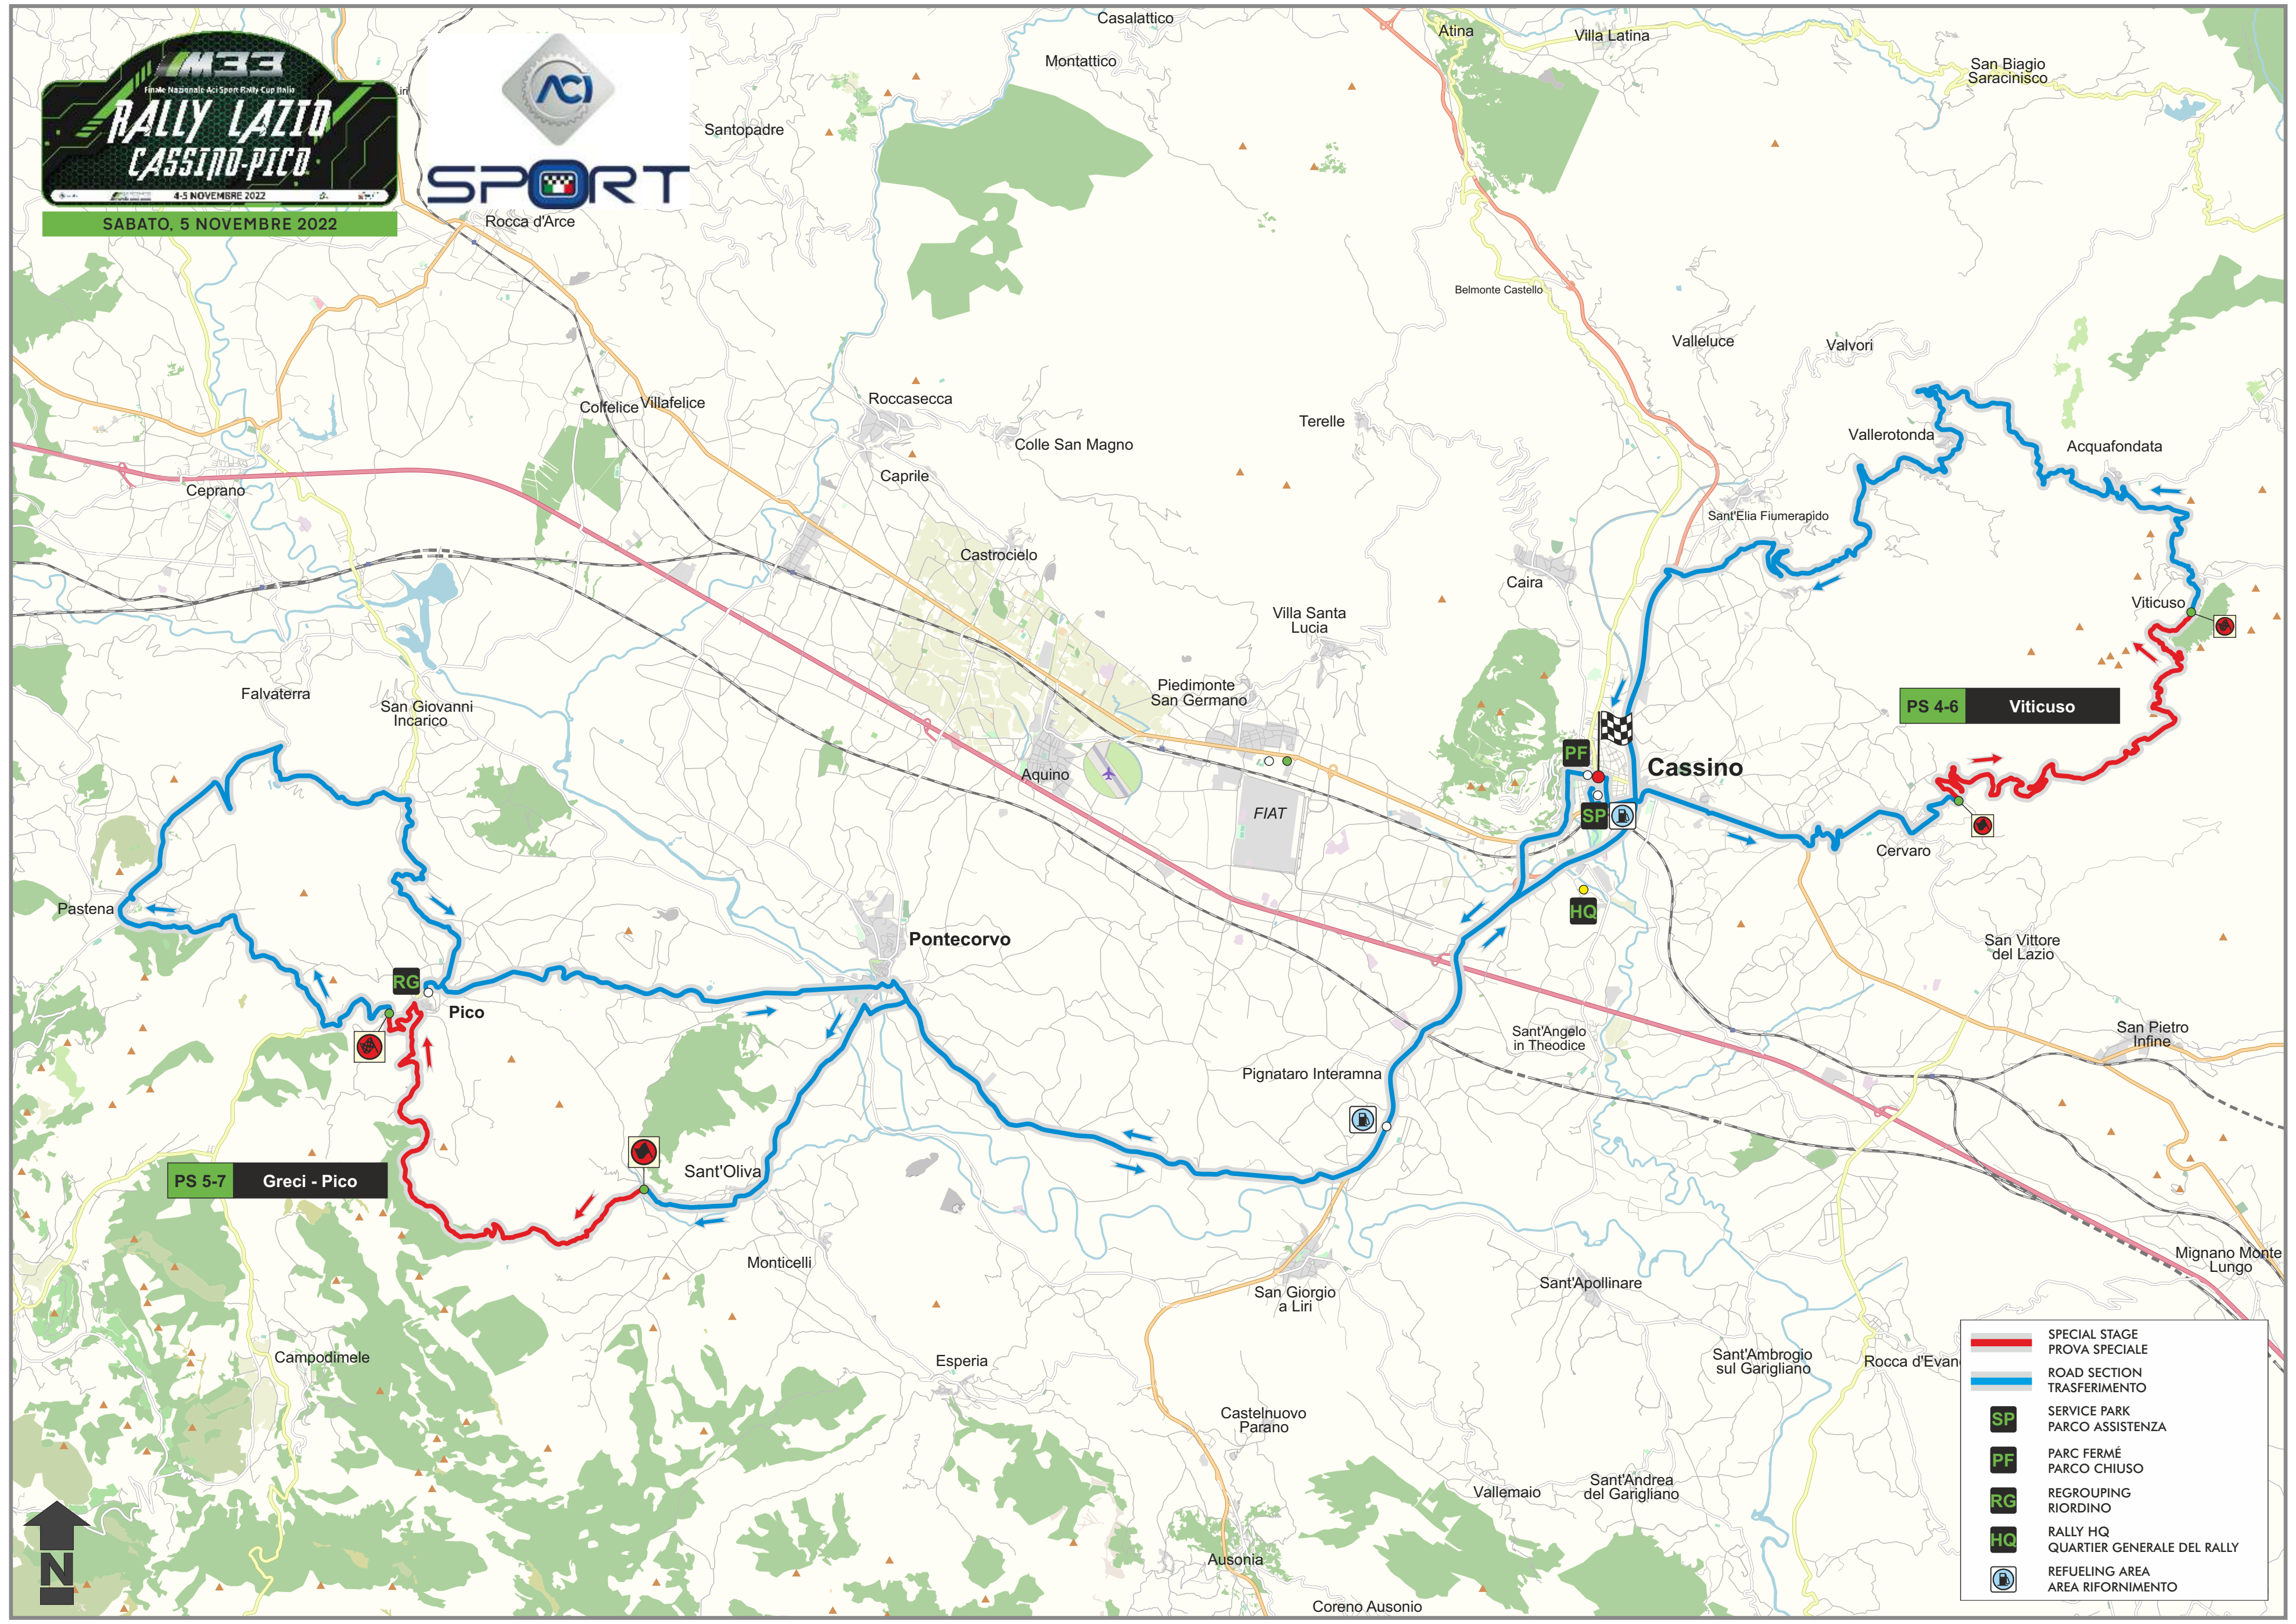

SPS 2 Pico SHOW

PS 5-7 Greci - Pico

SD Shakedown

PS 1-3 Terelle

PS 4-6 Viticuso

- SPECIAL STAGE  
PROVA SPECIALE
- ROAD SECTION  
TRASFERIMENTO
- SP SERVICE PARK  
PARCO ASSISTENZA
- PF PARC FERMÉ  
PARCO CHIUSO
- RG REGROUPING  
RIORDINO
- HQ RALLY HQ  
QUARTIER GENERALE DEL RALLY
- REFUELING AREA  
AREA RIFORNIMENTO

4-5 NOVEMBRE 2022  
VENERDI, 4 NOVEMBRE 2022

- SPECIAL STAGE  
PROVA SPECIALE
- ROAD SECTION  
TRASFERIMENTO
- SP SERVICE PARK  
PARCO ASSISTENZA
- PF PARC FERMÉ  
PARCO CHIUSO
- RG REGROUPING  
RIORDINO
- HQ RALLY HQ  
QUARTIER GENERALE DEL RALLY
- REFUELING AREA  
AREA RIFORNIMENTO

	SPECIAL STAGE PROVA SPECIALE
	ROAD SECTION TRASFERIMENTO
	SERVICE PARK PARCO ASSISTENZA
	PARC FERMÉ PARCO CHIUSO
	REGROUPING RIORDINO
	RALLY HQ QUARTIER GENERALE DEL RALLY
	REFUELING AREA AREA RIFORNIMENTO